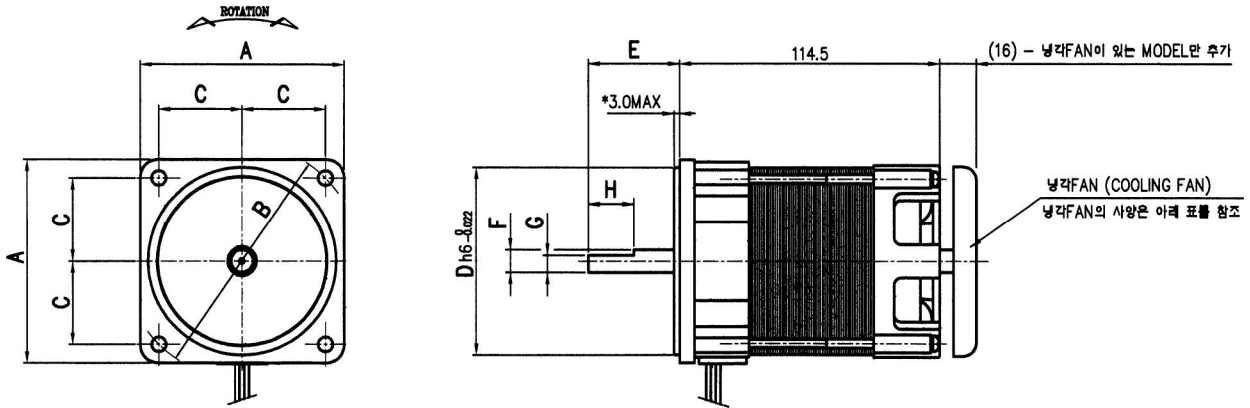

# CONDENSER RUN INDUCTION MOTOR

● OPEN HOUSING TYPE (IC-83460 TYPE)

● STRAIGHT & CUT TYPE

### ▼ DIMENSIONS

MODEL	치수 A	치수 B	치수 C	치수 D	치수 E	치수 F	치수 G	치수 H	냉각 FAN	NOTE
IC-83460HEA	80	∅ 94	32.84	∅ 75	40	∅ 10	9	30	N/A	
IC-83460JIB	90	∅ 104	36.77	∅ 83	42	∅ 12	11	30	○	
IC-83460KOC	80	∅ 94	32.84	∅ 73	21	∅ 10	9	20	○	*3.0부 없음