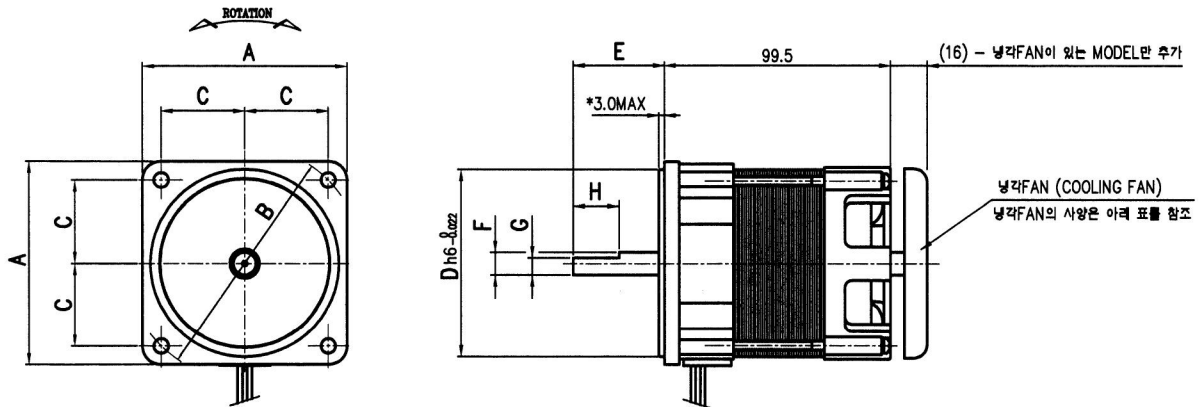

### ▼ DIMENSIONS

MODEL	치수 A	치수 B	치수 C	치수 D	치수 E	치수 F	치수 G	치수 H	냉각 FAN	NOTE
IC-83445DSC	80	∅ 94	32.84	∅ 73	120	∅ 10	-	-	○	*3.0부 없음
IC-83445JIA	80	∅ 94	32.84	∅ 73	42	∅ 10	9	30	N/A	
IC-83445KOC	80	∅ 94	32.84	∅ 73	30	∅ 10	9	25	○	*3.0부 없음
IC-83445KOE	90	∅ 104	36.77	∅ 83	37	∅ 12	11	30	○	*3.0부 없음