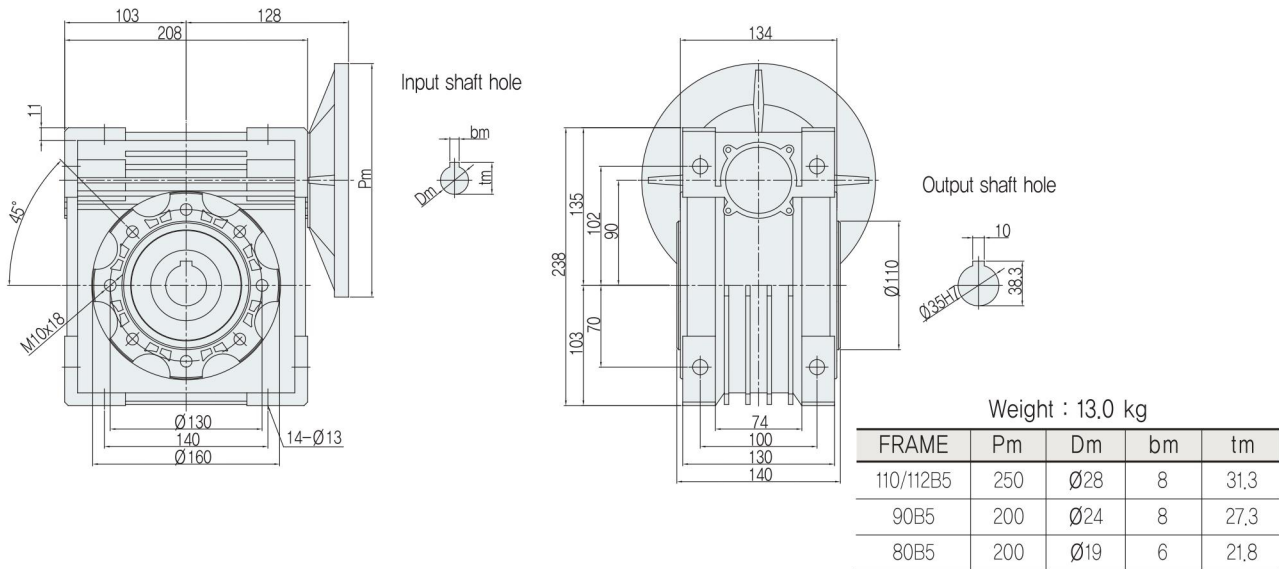

## ■ PCMRV TYPE DIMENSIONS

## ■ PCRV TYPE DIMENSIONS

Weight : 13.0 kg

## ■ FA OUTPUT FLANGE DIMENSIONS

Weight : 0.85 kg

- ※ Output Flange는 Reducer와 조립되어 발송되지 않으며, 별도 주문품입니다.  
Output flange is sent without assembling with reducer and is to be ordered separately.
- ※ 위 조립 치수는 조립 후 참조 치수입니다.  
Above dimension for assembly is a reference post-assembly dimension.