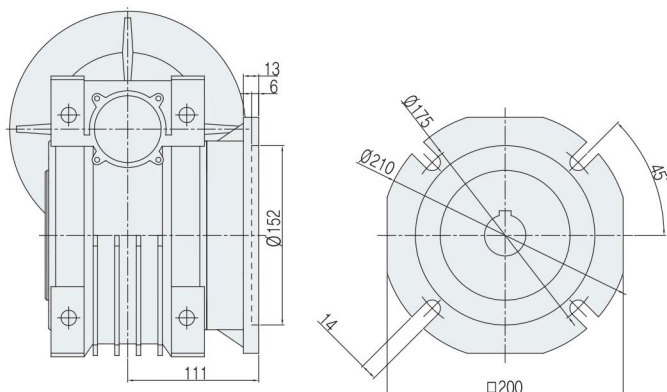

## ■ PCMRV TYPE DIMENSIONS

## ■ PCRV TYPE DIMENSIONS

Weight : 13.0 kg

## ■ FA OUTPUT FLANGE DIMENSIONS

Weight : 0.85 kg

- ※ Output Flange는 Reducer와 조립되어 발송되지 않으며, 별도 주문품입니다.  
Output flange is sent without assembling with reducer and is to be ordered separately.
- ※ 위 조립 치수는 조립 후 참조 치수입니다.  
Above dimension for assembly is a reference post-assembly dimension.