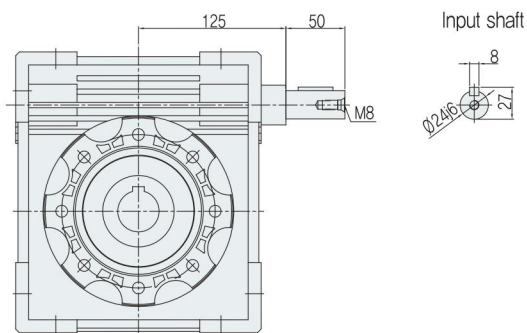

## ■ PCMRV TYPE DIMENSIONS

## ■ PCRV TYPE DIMENSIONS

Weight : 13.0 kg

## ■ FA OUTPUT FLANGE DIMENSIONS

Weight : 0.85 kg

- ※ Output Flange는 Reducer와 조립되어 발송되지 않으며, 별도 주문품입니다.  
Output flange is sent without assembling with reducer and is to be ordered separately.
- ※ 위 조립 치수는 조립 후 참조 치수입니다.  
Above dimension for assembly is a reference post-assembly dimension.